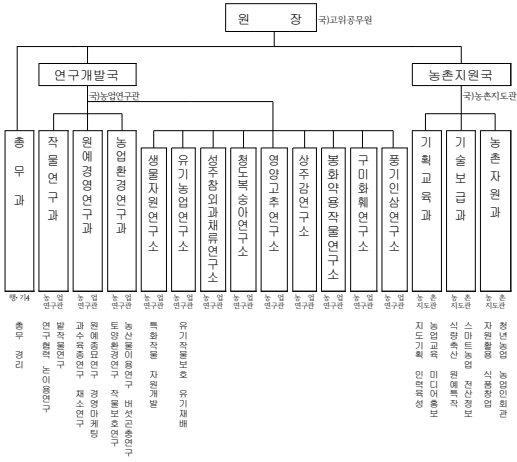

직속기관(24)

농업기술원