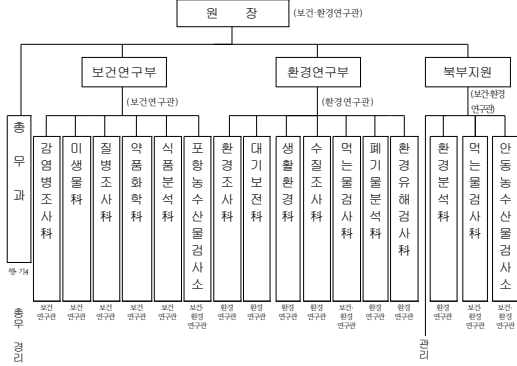

지방공무원교육원

보건환경연구원